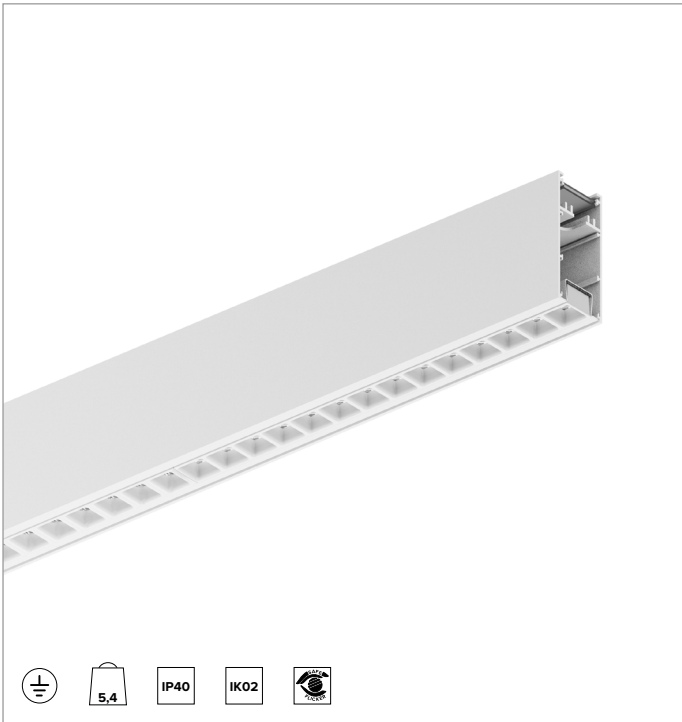

T003MW940ELPW | LOGICO EASY System 37 - UGR19

Lineare LED-Leuchte für Deckenanbau- oder Pendelmontage

	4000K	H(m)	D1(m)	D2(m)	E _{max} (lx)		
	Ra90	66°	64°				
	Fixture Power	43W	1	1.29	1.26	3612	
	Source Flux	5045lm	2	2.58	2.52	903	
	Fixture Flux	5046lm	3	3.86	3.78	401	
	Efficacy	117lm/W	4	5.15	5.04	226	
G0347A	I _{max} =810cd/klm	I _{max}	4088cd	5	6.44	6.30	144

Abstrahlung: DIREKT

Optik: ZELLULÄRE

Optische Effizienz: 100%

Leuchten-Lichtstrom: 5045lm

Lichtausbeute: 117lm/W

Fotobiologische Sicherheit: Risikogruppe 0 (RG 0 = kein Risiko)

MECHANISCHE MERKMALE

Gehäuse aus lackiertem stranggepresstem Aluminium mit 37mm Breite. Obere Abdeckung aus weißem PVC.

Farbe und Oberfläche: Weiß

Abmessungen: L=2799mm

Gewicht: 5,4Kg

Version: LINEAR

Schutzart: IP40

Mechanische Belastbarkeit: IK02

ELEKTRISCHE MERKMALE

Integrierter elektronischer ON-OFF Treiber. "Easy Connection"-System für eine schnelle Verbindung zwischen den Modulen des Systems dank der vorkonfektionierten Stecker-/Buchsen-Verbindungselemente. Komplett mit 1,5 mm² Durchgangsverdrahtung, die eine maximale Länge von 18 Metern ermöglicht. Leuchten gemäß EN 60598-2-22 für die Stromversorgung über ein zentrales Notstromsystem CPSS (Central Power Supply System); Bereiche mit hohem Risiko ausgeschlossen. Die voreingestellte Leistungsaufnahme und der voreingestellte Lichtstrom betragen 100% an AC und 100% an DC.