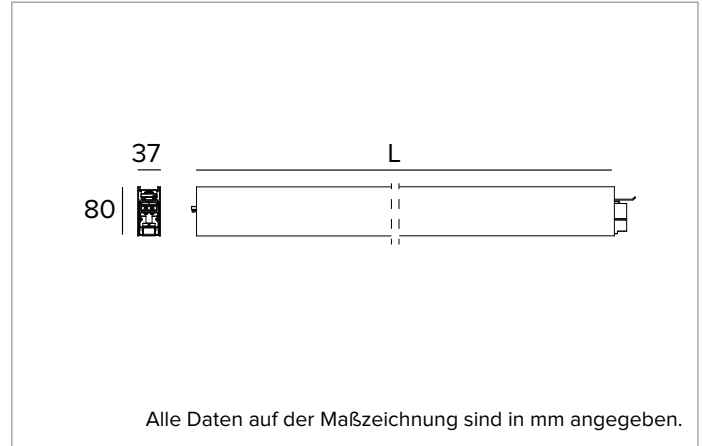

T003MW940ELPW | LOGICO EASY System 37 - UGR19

Lineare LED-Leuchte für Deckenanbau- oder Pendelmontage

	4000K	H(m)	D1(m)	D2(m)	E _{max} (lx)		
	Ra90	66°	64°				
	Fixture Power	43W	1	1.29	1.26	3612	
	Source Flux	5045lm	2	2.58	2.52	903	
	Fixture Flux	5046lm	3	3.86	3.78	401	
	Efficacy	117lm/W	4	5.15	5.04	226	
G0347A	I _{max} =810cd/klm	I _{max}	4088cd	5	6.44	6.30	144

Abstrahlung: DIREKT

Optik: ZELLULÄRE

Optische Effizienz: 100%

Leuchten-Lichtstrom: 5045lm

Lichtausbeute: 117lm/W

Fotobiologische Sicherheit: Risikogruppe 0 (RG 0 = kein Risiko)

MECHANISCHE MERKMALE

Gehäuse aus lackiertem stranggepresstem Aluminium mit 37mm Breite. Obere Abdeckung aus weißem PVC.

Farbe und Oberfläche: Weiß

Abmessungen: L=2799mm

Gewicht: 5,4Kg

Version: LINEAR

Schutzart: IP40

Mechanische Belastbarkeit: IK02

ELEKTRISCHE MERKMALE

Integrierter elektronischer ON-OFF Treiber. "Easy Connection"-System für eine schnelle Verbindung zwischen den Modulen des Systems dank der vorkonfektionierten Stecker-/Buchsen-Verbindungselemente. Komplett mit 1,5 mm² Durchgangsverdrahtung, die eine maximale Länge von 18 Metern ermöglicht. Leuchten gemäß EN 60598-2-22 für die Stromversorgung über ein zentrales Notstromsystem CPSS (Central Power Supply System); Bereiche mit hohem Risiko ausgeschlossen. Die voreingestellte Leistungsaufnahme und der voreingestellte Lichtstrom betragen 100% an AC und 100% an DC.